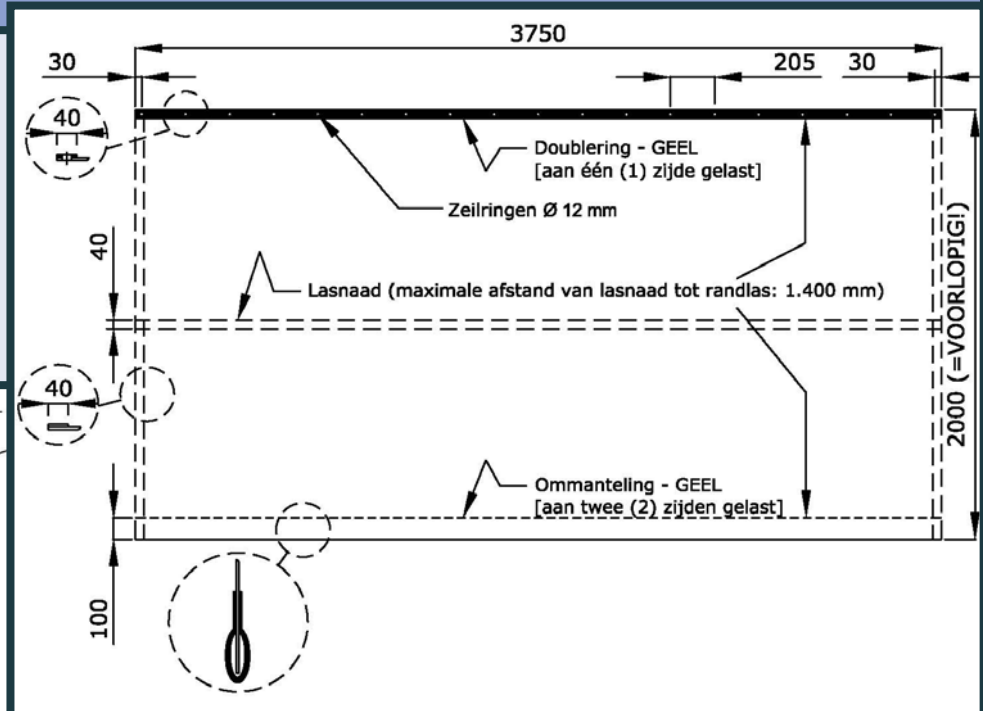

Industriële Tochtdeur Systemen

• PVC Sheetgordijn

Voorbeeld Sheetgordijn