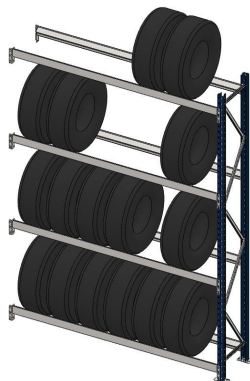

PRIJZEN BASIS 2500 MM HOOG: 4 niveaus !

BREEDTE 1.800 MM € 194,00

BREEDTE 2.250 MM € 230,00

[Bandenstelling (BASIS) afmeting 2.500 x 1.900 x 400 mm (HxBxD).](#)

Deze stelling bestaat uit 2 jukken met een afmeting van 2.500 x 400 MM (kleur blauw RAL 5015 / gegalvaniseerd kader) en 8 speciale bandenliggers met een netto lengte van 1.800 MM (kleur lichtgrijs RAL 7035) voor de perfecte ondersteuning voor de autobandenbanden.

[Bandenstelling (BASIS) afmeting 2.500 x 2.350 x 400 mm (HxBxD).](#)

Deze stelling bestaat uit 2 jukken met een afmeting van 2.500 x 400 MM (kleur blauw RAL 5015 / gegalvaniseerd kader) en 8 speciale bandenliggers met een netto lengte van 2.250 MM (kleur lichtgrijs RAL 7035) voor de perfecte ondersteuning voor de autobandenbanden.

De Basisstelling kan verder worden uitgebreid met de aanbouwstelling.