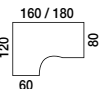

5 JAAR GARANTIE

Rechte bureaus D. 80 cm

Vaste poten

B. 80 cm	art. 2 122 386 + dec. + afw. + kl.	€362	€234
B. 120 cm	art. 2 122 390 + dec. + afw. + kl.	€377	€244
B. 140 cm	art. 2 122 394 + dec. + afw. + kl.	€387	€249
B. 160 cm	art. 2 122 398 + dec. + afw. + kl.	€398	€259
B. 180 cm	art. 2 122 402 + dec. + afw. + kl.	€408	€264

In hoogte instelbare poten

B. 80 cm	art. 2 122 387 + dec. + afw. + kl.	€410	€274
B. 120 cm	art. 2 122 391 + dec. + afw. + kl.	€440	€284
B. 140 cm	art. 2 122 395 + dec. + afw. + kl.	€450	€294
B. 160 cm	art. 2 122 399 + dec. + afw. + kl.	€461	€299
B. 180 cm	art. 2 122 403 + dec. + afw. + kl.	€471	€304

Koppelblad 90° art. 2 122 198 + dec. €173 **€109**

Buispot Ø 60 mm

Onder het koppelblad te plaatsen bij gebruik met IT-apparatuur.			
Vaste poten	art. 2 122 199 + afw.	€55	€38
In hoogte instelbare poten	art. 2 122 200 + afw.	€65	€45

Asymmetrische hoekbureaus 90° D. 60/80 cm

B. 160 cm met vaste poten

Hoek links	art. 2 122 508 + dec. + afw. + kl.	€524	€339
Hoek rechts	art. 2 122 460 + dec. + afw. + kl.	€524	€339

B. 160 cm met in hoogte instelbare poten

Hoek links	art. 2 122 509 + dec. + afw. + kl.	€597	€389
Hoek rechts	art. 2 122 461 + dec. + afw. + kl.	€597	€389

B. 180 cm met vaste poten

Hoek links	art. 2 122 520 + dec + afw. + kl.	€545	€354
Hoek rechts	art. 2 122 472 + dec + afw. + kl.	€545	€354

B. 180 cm met in hoogte instelbare poten

Hoek links	art. 2 122 521 + dec + afw. + kl.	€618	€399
Hoek rechts	art. 2 122 473 + dec + afw. + kl.	€618	€399

Symmetrische gegolfde bureaus D. 98/80 cm

Vaste poten

B. 160 cm	art. 2 122 420 + dec. + afw. + kl.	€492	€319
B. 180 cm	art. 2 122 424 + dec. + afw. + kl.	€509	€329

In hoogte instelbare poten

B. 160 cm	art. 2 122 421 + dec. + afw. + kl.	€566	€369
B. 180 cm	art. 2 122 425 + dec. + afw. + kl.	€587	€379

€185

korting
op het hoekbureau 90°
B. 160 cm

Melamine ladeblokken

Met metalen handgreepjes, alu-grijs SB of antraciet SC (+ afw.).
Eerste lade voorzien van ABS pennenbakje.