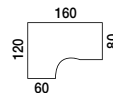

Vrijstaande hoekbureaus met in hoogte instelbare poten

B. 160 x D. 120 x hoek 60 cm			
Links	art. 2 619 350 + dec. + SB	€ 597	€ 414
Rechts	art. 2 619 326 + dec. + SB	€ 597	€ 414