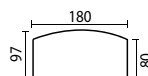

Boogvormig bureau

D. 80 cm				
B. 180 cm	art. 3 442 007 + dec.	€452		€303