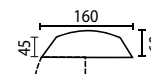

Verrijdbare ladeblokken

B. 43,6 x D. 55,9 x H. 59,4 cm. Met pennenbakje in de eerste lade.

1 A6L + 1 A4L				
art. 3 442 113 + dec. + SB	€278			€179
3 A6L				
art. 3 442 114 + dec. + SB	€278			€179